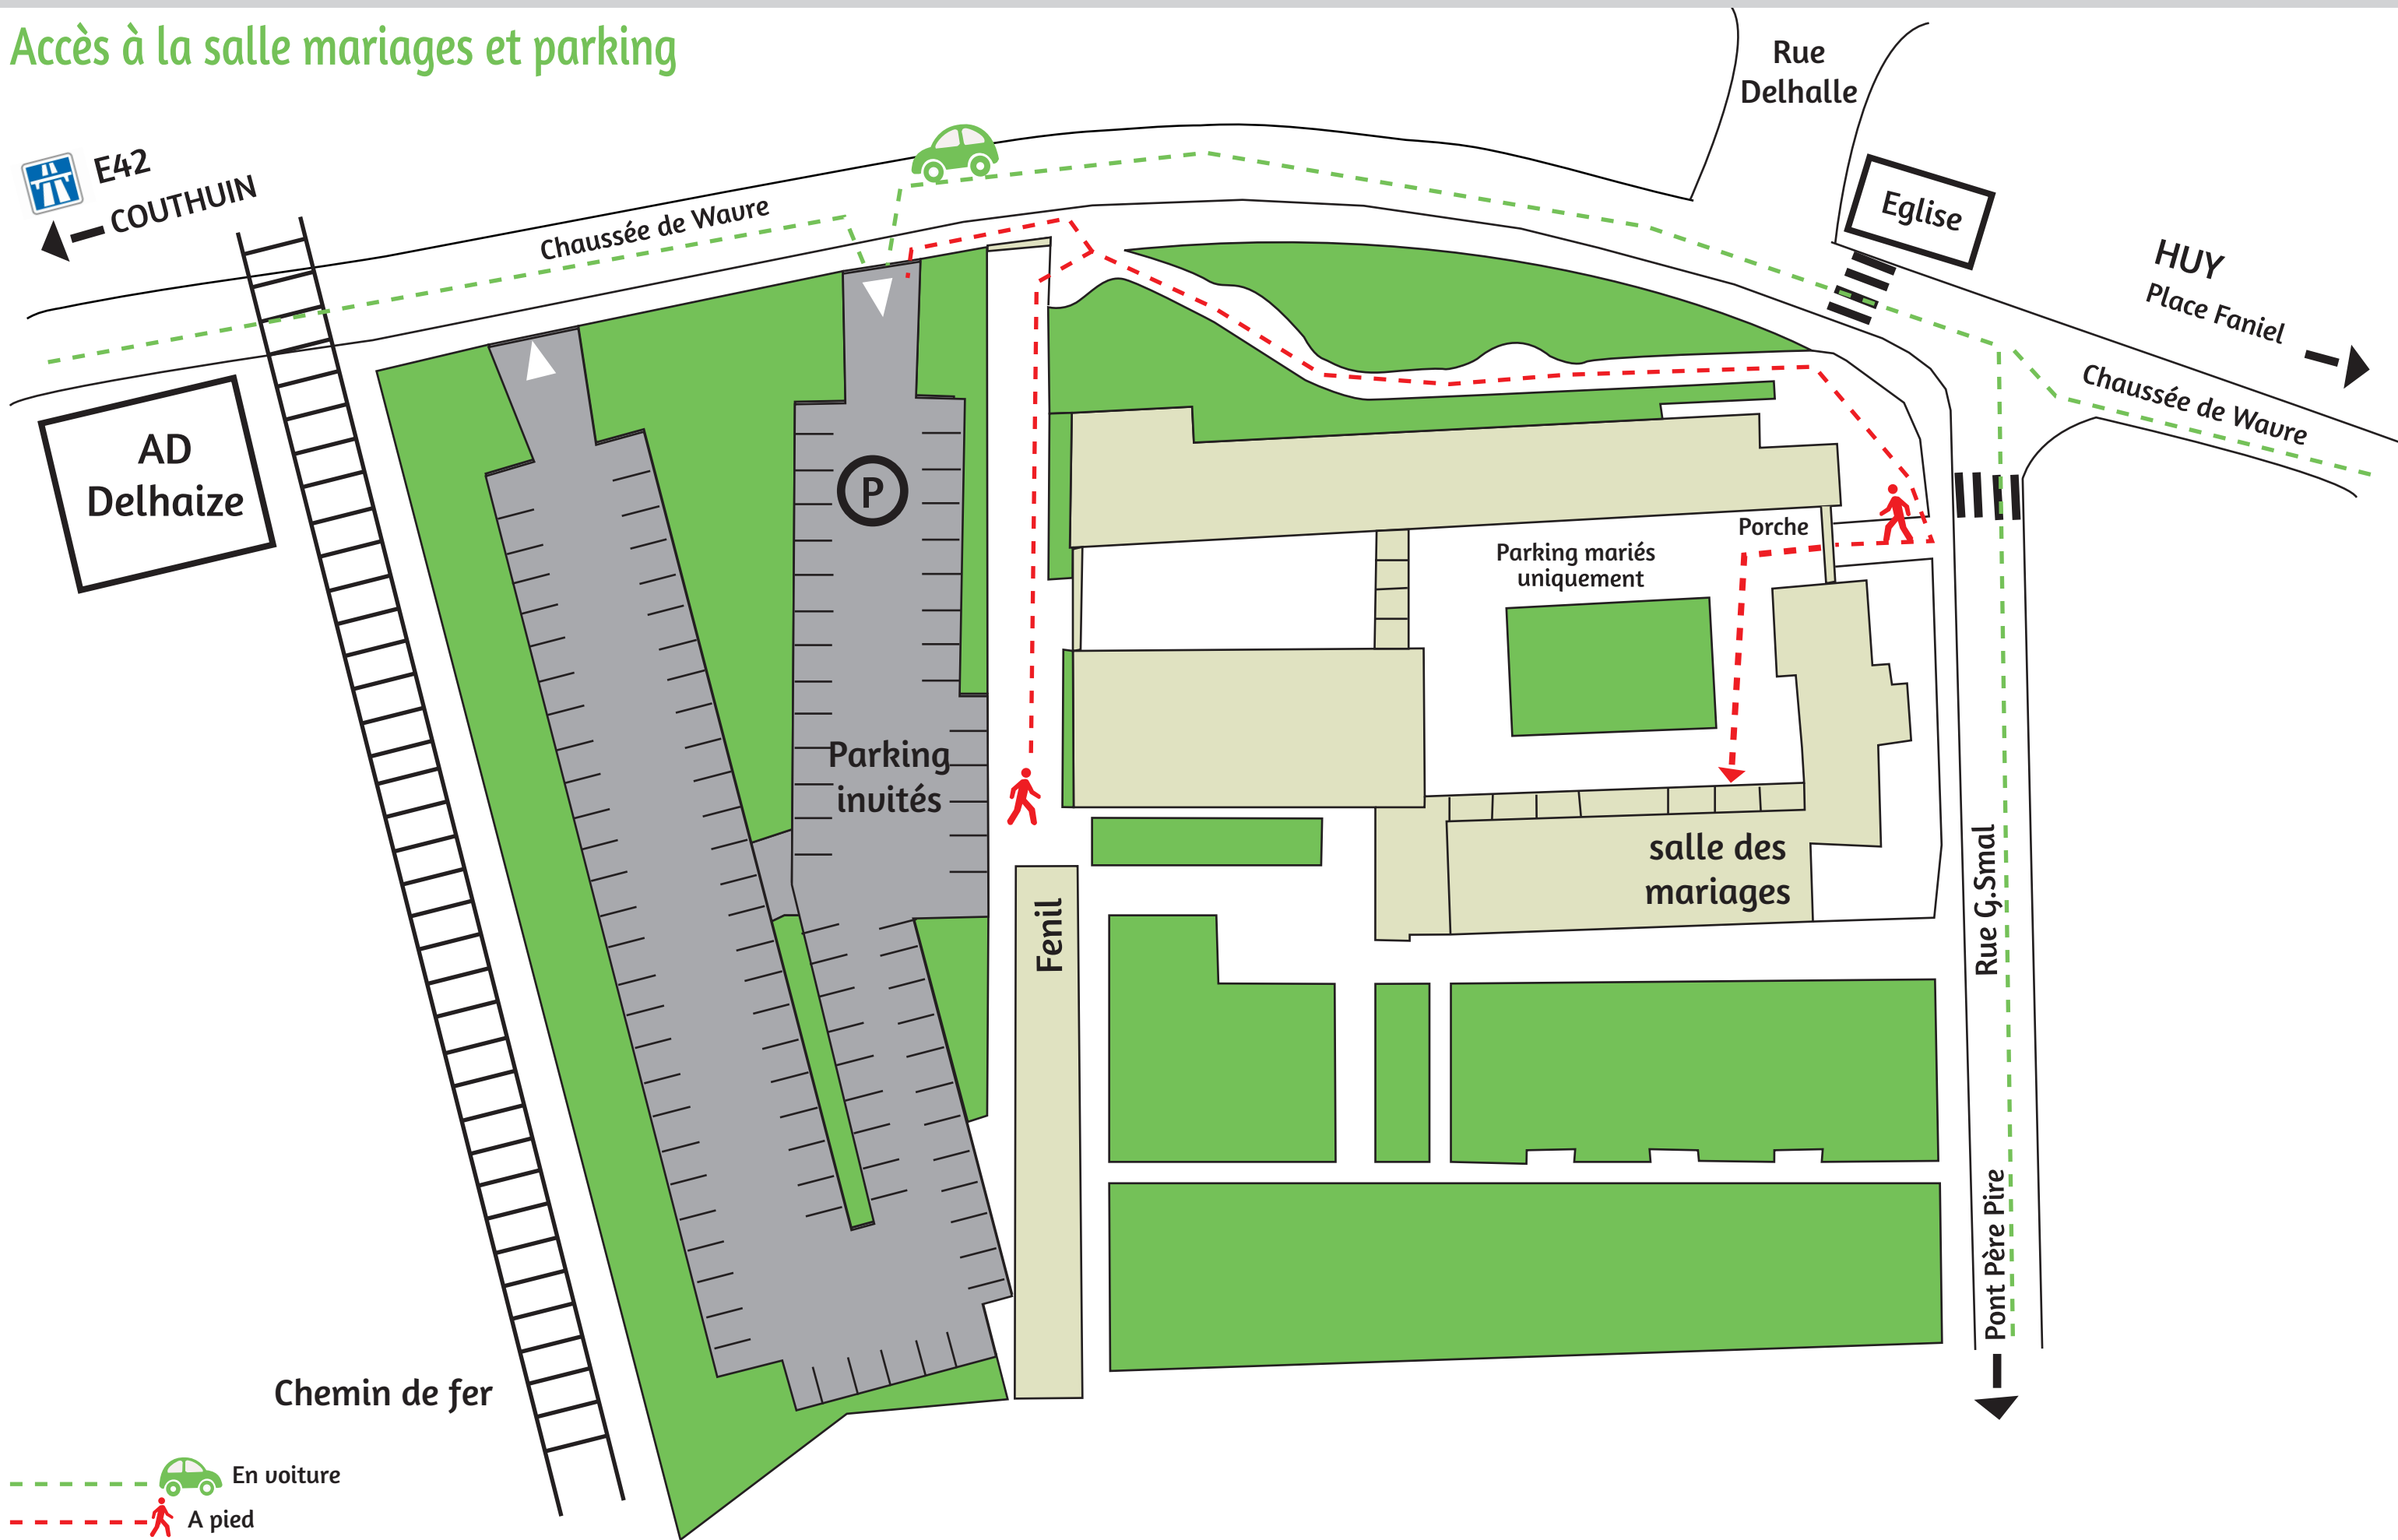

Maison communale et CPAS de Wanze

Accès à la salle mariages et parking

Seuls les mariés sont autorisés à se garer dans la cour intérieure.

Les invités peuvent y décharger leurs passagers mais doivent ensuite se garer sur le parking situé à l'arrière de la Maison communale.