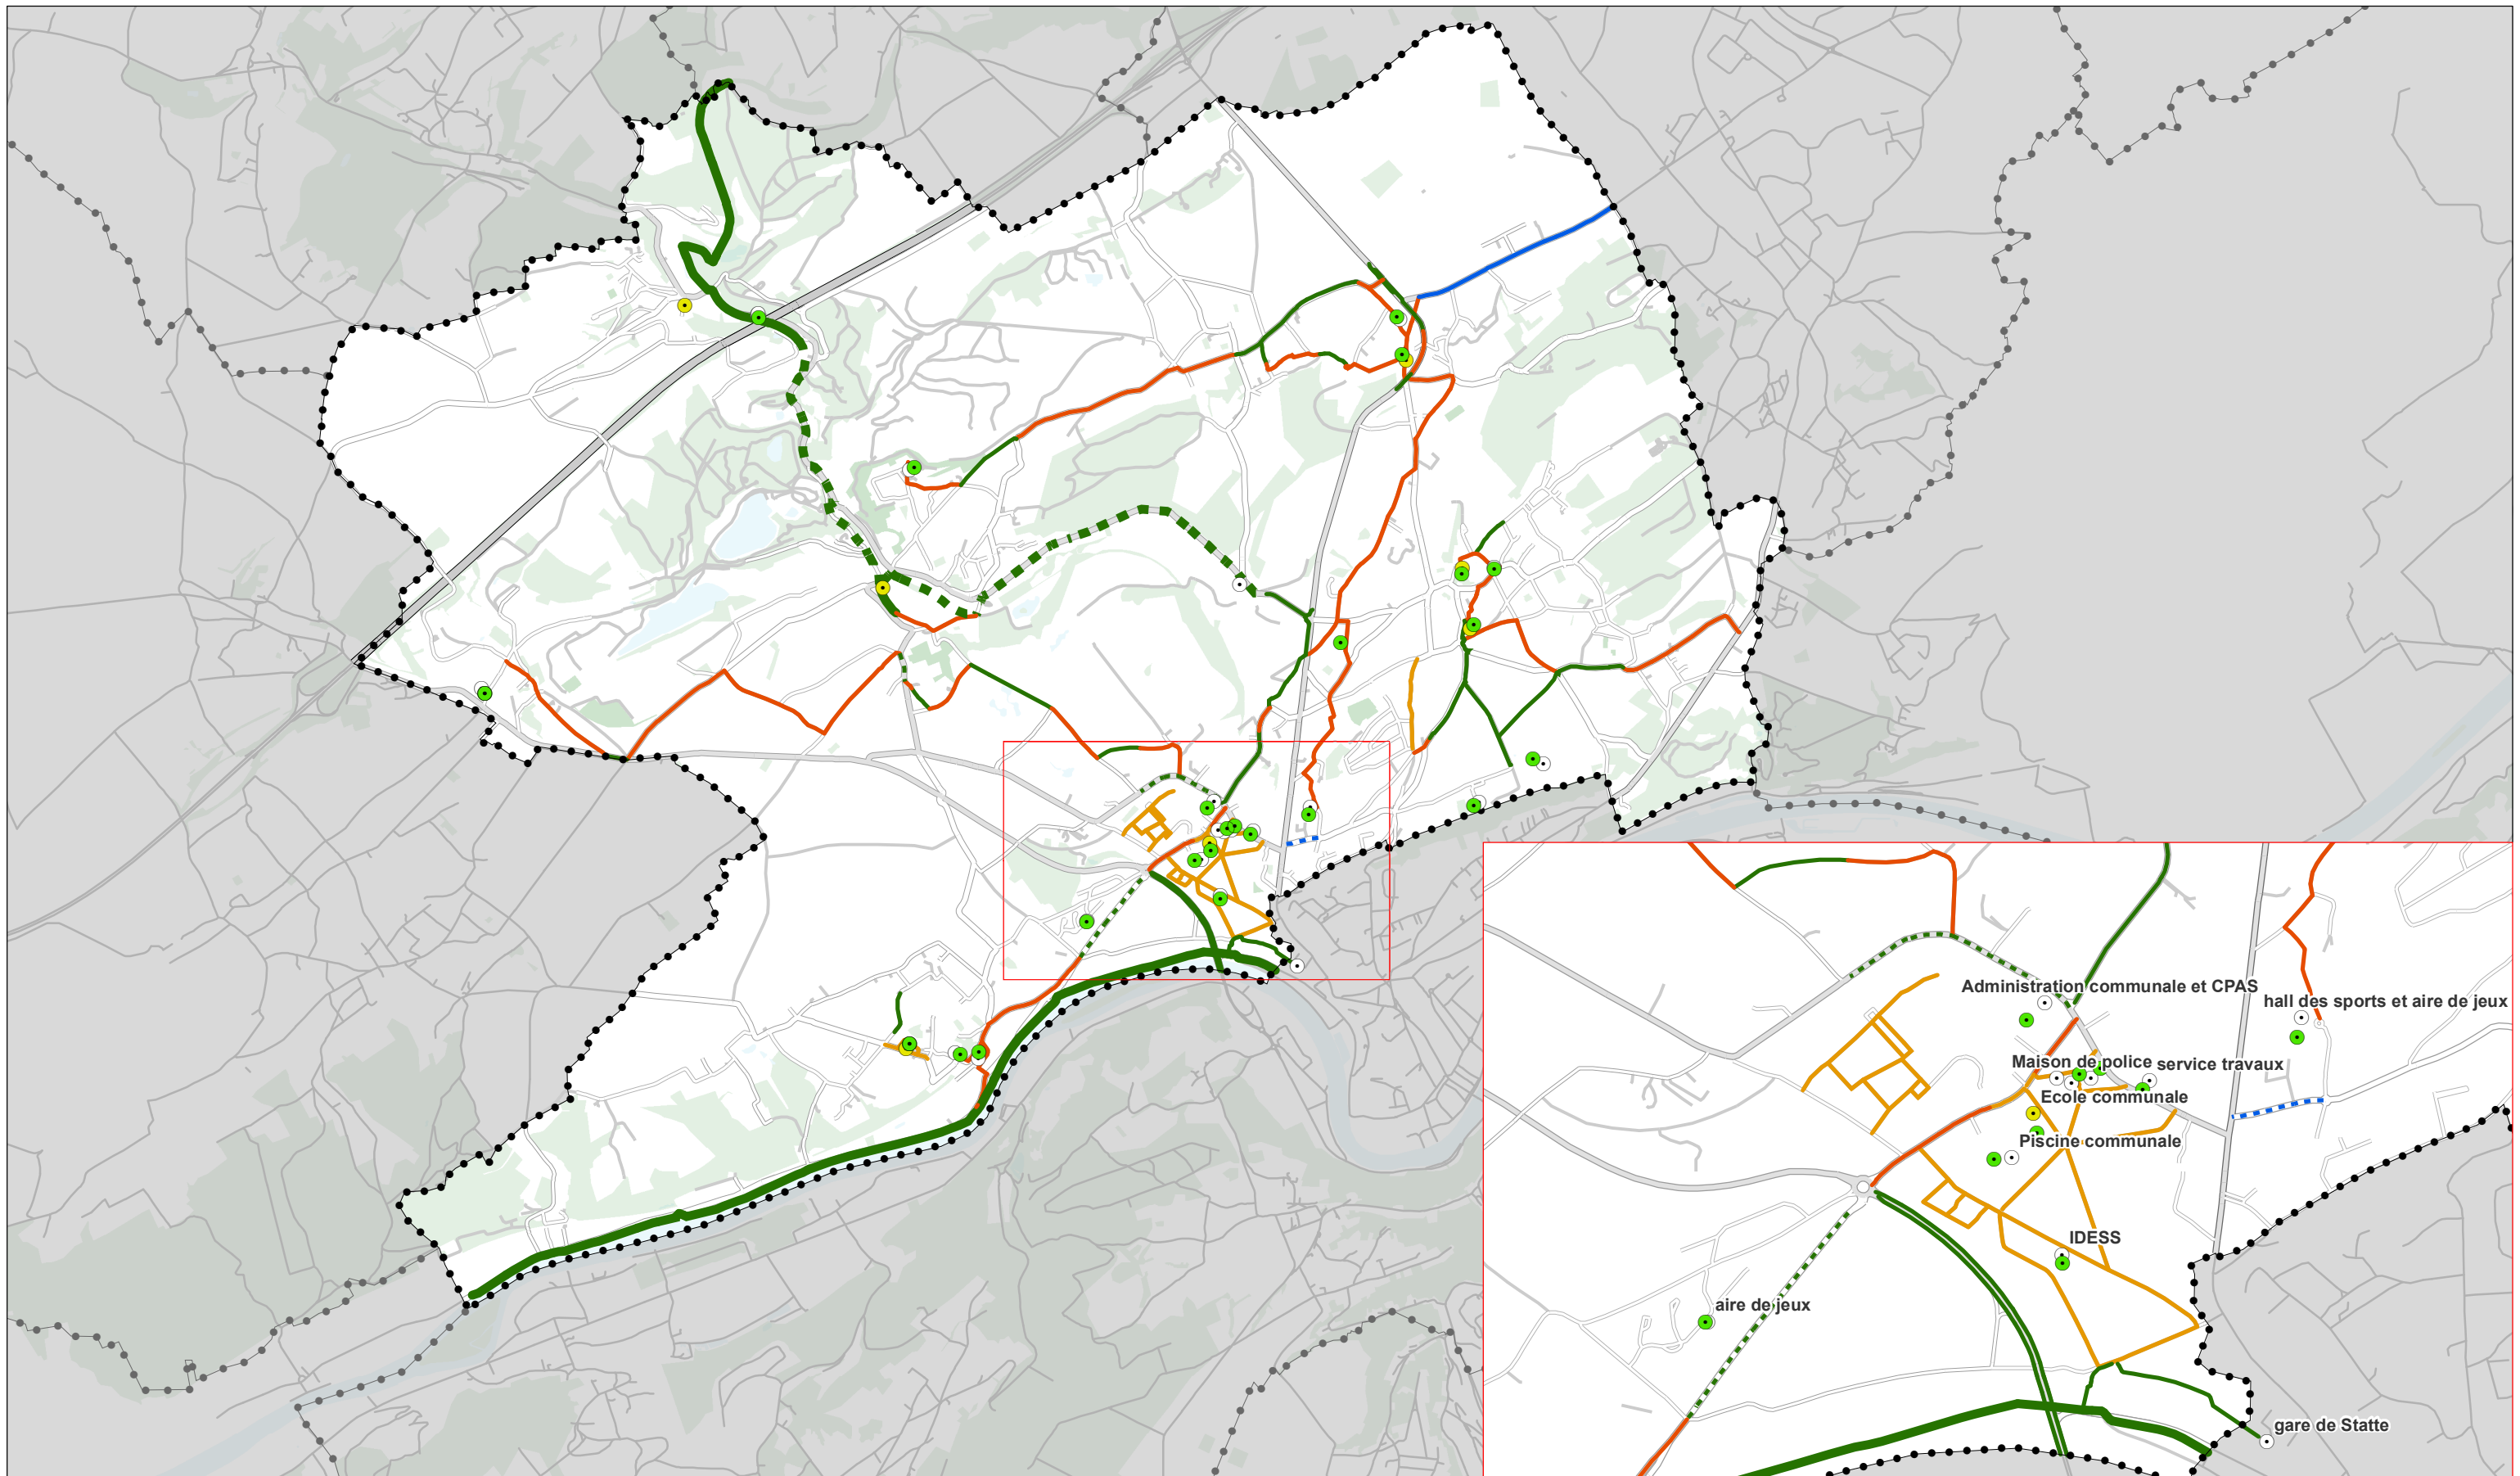

# WALLONIE CYCLABLE

## WANZE : réseau cyclable - 2022

### Réseau Cyclable Communal 2022

- RAVeL
- site propre (chemin réservé, piste séparée)
- piste cyclable marquée
- bande cyclable suggérée

- RAVeL en projet
- site propre en projet
- piste cyclable en projet

- quartier apaisé (zone 30 et 20)

- stationnement vélo
- établissement scolaire
- pôle divers

ICEDD

31-03-22